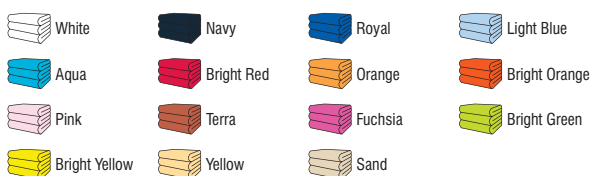

COL
One size 2,42 €

One Size

015.59 Jassz T035 15

Handtuch

350 g/qm, 100 % BW, Handtuch, 50 x 100 cm, mit Bordüre.

COL
One size 6,50 €

One Size

016.59 Jassz T035 16