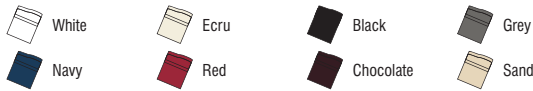

Badetuch

350 g/qm, 100 % BW, Badetuch, 70 x 140 cm, mit Bordüre.

COL
One size 11,00 €

One Size

017.59 Jassz T035 17

Strandtuch 350 g/qm

350 g/qm, 100 % BW, Strandtuch, 100 x 180 cm, mit Bordüre.

COL
One size 20,90 €

One Size

001.59 Jasz T055 01

Waschhandschuh

550 g/qm, 100 % BW, Waschhandschuh, 16 x 22 cm, mit Aufhänger und Bordüre.

One Size

COL
One size 2,42 €

jasz

001.59