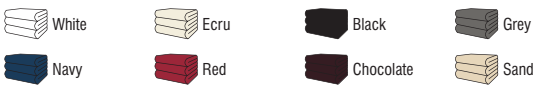

Gästetuch

550 g/qm, 100 % BW, Gästetuch, 40 x 60 cm, mit Bordüre.

One Size