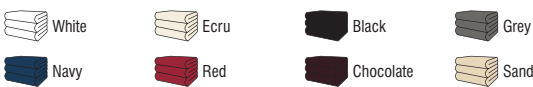

Handtuch

550 g/qm, 100 % BW, Handtuch, 50 x 100 cm, mit Bordüre.

One Size